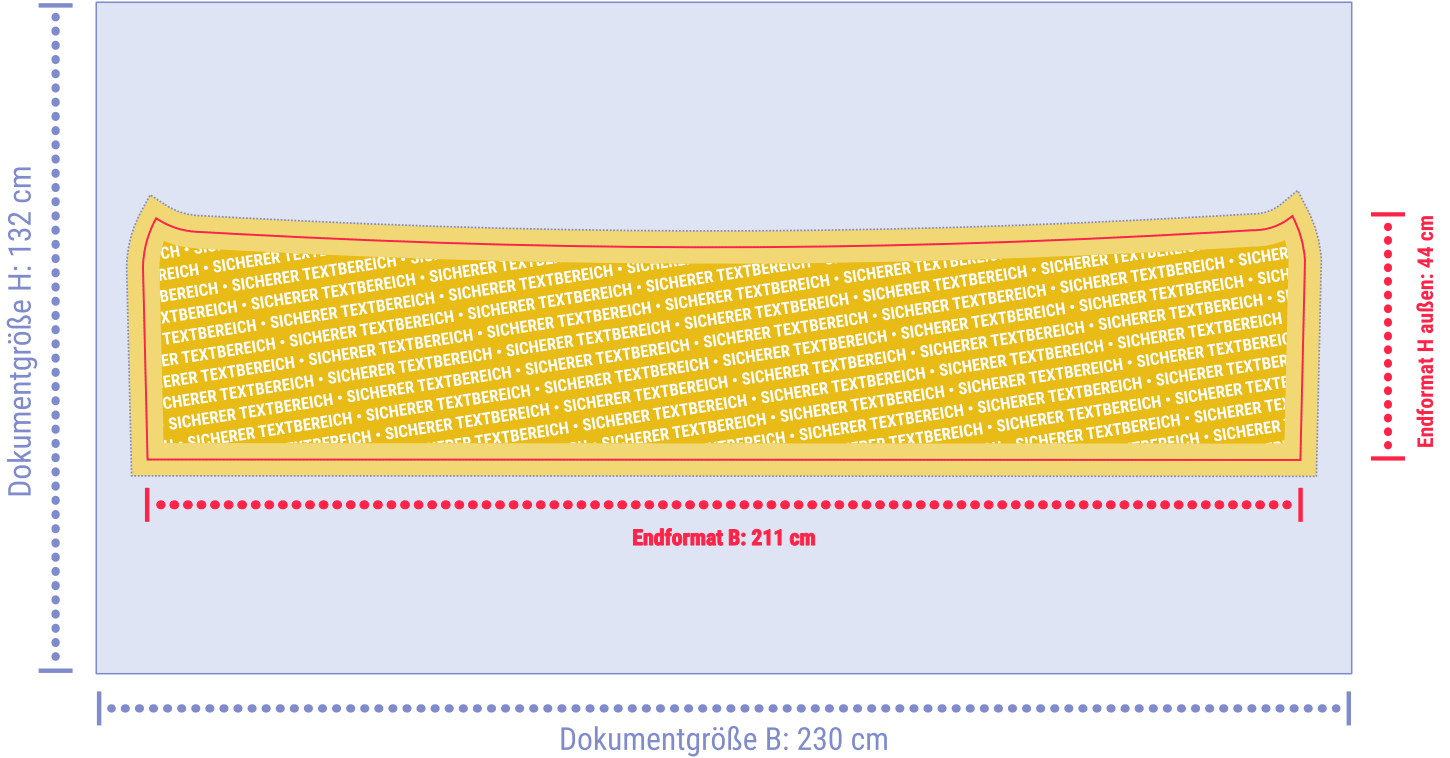

Datenblatt

Setra Heckfläche Kompakt

Dateiformat	PDF mit Umwandlung aller Schriften in Pfade, alternativ eine offene Layout-Datei als gepackte InDesign (.indd), Adobe Illustrator (.ai) oder Affinity Publisher (.afpub)
Farbraum	CMYK ohne Farbprofil, ohne Sonderfarben
Auflösung	300 dpi

Maße

Download Vorlage

Mit unseren optimierten Vorlagen erzielen Sie das beste Ergebnis.

- Adobe InDesign
- EPS
- PDF

<https://krn-mobil.de/werbung/vorlagen>

Abstände im Detail

Schnittkontur